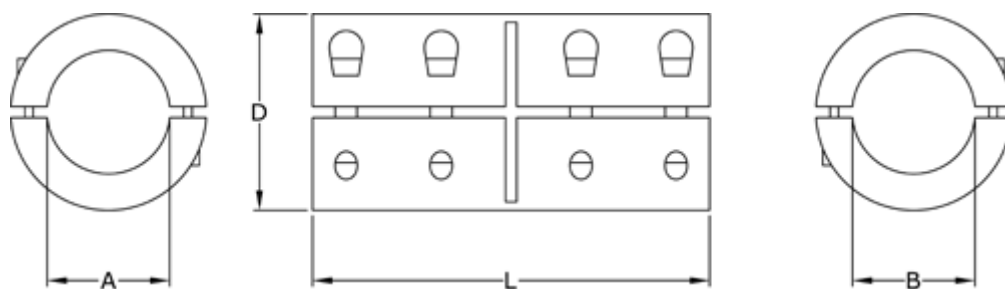

Varenummer: 3323046601040
Beskrivelse: Fast kobling str. 40 boring 40/40 mm
To-delt, Stål

Mål

A = 40
B = 40
D = 77
L = 108
Skrue = M8x25